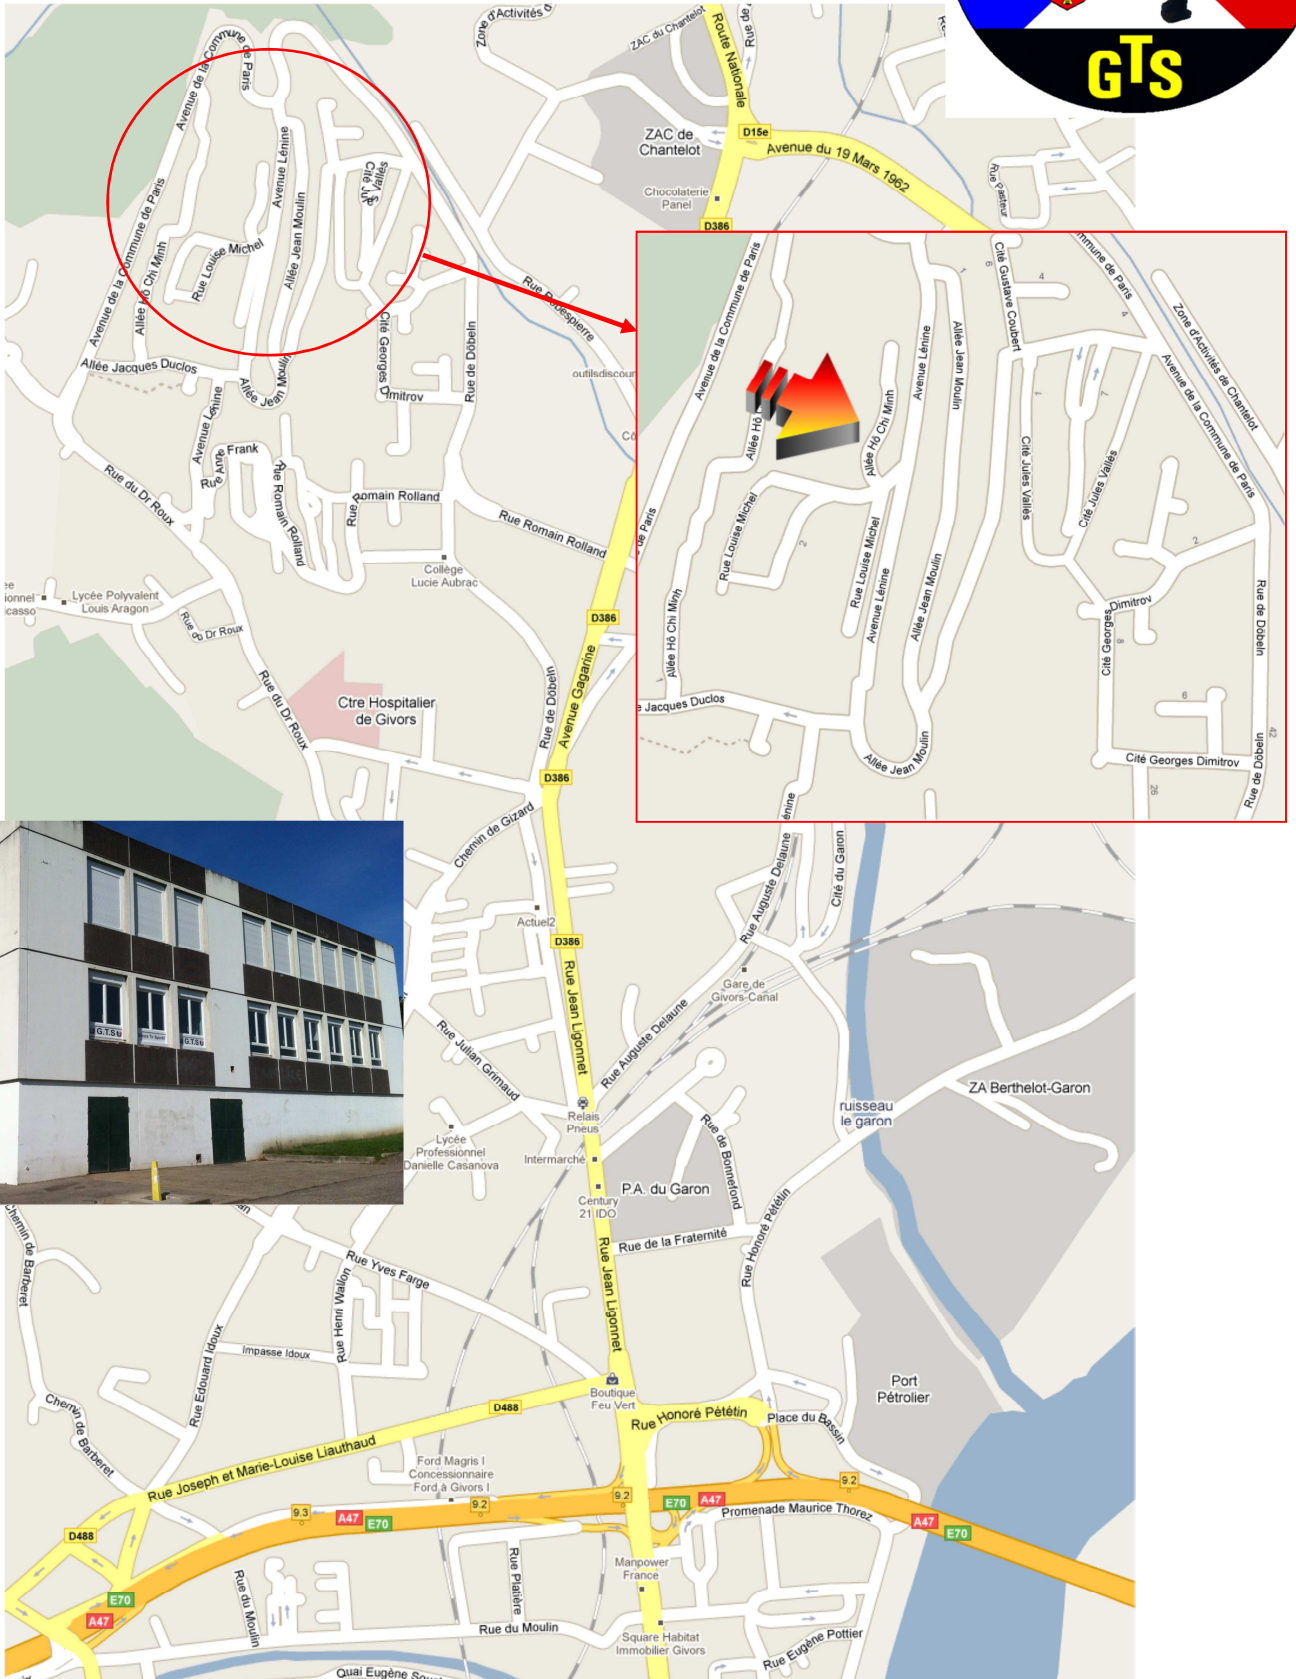

Givors Tir Sportif

Ecole Louise Michel – Avenue Lénine – Givors
Coordonnées GPS : 45.6062, 4.7636 / 45° 36' 22", 4° 45' 50"